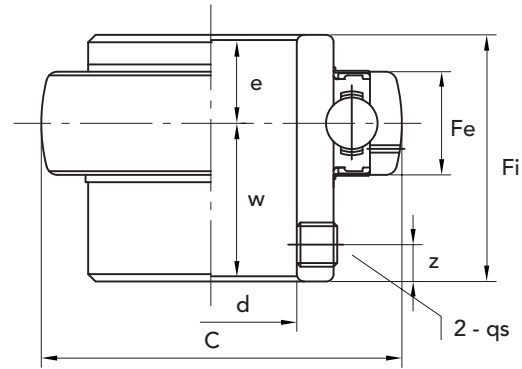

UC 200

| UC | PART NUMBER | shaft hole Ø mm | DIMENSIONS mm | | | | | | | dynamic load N | static load N | weight kg |
|-----|-------------|--------------------|---------------|------|----|------|------|-----|---------|-------------------|------------------|--------------|
| | | | C | Fi | Fe | e | w | z | qs | | | |
| 201 | 93000201 | 12 | 47 | 31,0 | 17 | 12,7 | 18,3 | 4,8 | M6x1,0 | 10000 | 6300 | 0,21 |
| 202 | 93000202 | 15 | 47 | 31,0 | 17 | 12,7 | 18,3 | 4,8 | M6x1,0 | 10000 | 6300 | 0,19 |
| 203 | 93000203 | 17 | 47 | 31,0 | 17 | 12,7 | 18,3 | 4,8 | M6x1,0 | 10000 | 6300 | 0,18 |
| 204 | 93000204 | 20 | 47 | 31,0 | 17 | 12,7 | 18,3 | 4,8 | M6x1,0 | 10000 | 6300 | 0,16 |
| 205 | 93000205 | 25 | 52 | 34,0 | 17 | 14,3 | 19,7 | 5,5 | M6x1,0 | 11000 | 7100 | 0,20 |
| 206 | 93000206 | 30 | 62 | 38,1 | 19 | 15,9 | 22,2 | 6,0 | M6x1,0 | 15200 | 10200 | 0,32 |
| 207 | 93000207 | 35 | 72 | 42,9 | 20 | 17,5 | 25,4 | 6,5 | M8x1,0 | 20100 | 13900 | 0,48 |
| 208 | 93000208 | 40 | 80 | 49,2 | 21 | 19,0 | 30,2 | 8,0 | M8x1,0 | 25600 | 18100 | 0,64 |
| 209 | 93000209 | 45 | 85 | 49,2 | 22 | 19,0 | 30,2 | 8,0 | M8x1,0 | 25600 | 18100 | 0,68 |
| 210 | 93000210 | 50 | 90 | 51,6 | 24 | 19,0 | 32,6 | 10 | M10x1,0 | 27500 | 20200 | 0,82 |
| 211 | 93000211 | 55 | 100 | 55,6 | 25 | 22,2 | 33,4 | 10 | M10x1,0 | 34000 | 25500 | 1,11 |
| 212 | 93000212 | 60 | 110 | 65,1 | 27 | 25,4 | 39,7 | 10 | M10x1,0 | 41000 | 31500 | 1,54 |
| 213 | 93000213 | 65 | 120 | 65,1 | 28 | 25,4 | 39,7 | 10 | M10x1,0 | 44800 | 34700 | 1,86 |
| 214 | 93000214 | 70 | 125 | 74,6 | 30 | 30,2 | 44,4 | 12 | M12x1,5 | 48700 | 38100 | 2,06 |
| 215 | 93000215 | 75 | 130 | 77,8 | 30 | 33,3 | 44,5 | 12 | M12x1,5 | 51900 | 41900 | 2,21 |
| 216 | 93000216 | 80 | 140 | 82,6 | 33 | 33,3 | 49,3 | 14 | M12x1,5 | 57000 | 45500 | 2,79 |
| 217 | 93000217 | 85 | 150 | 85,7 | 35 | 34,1 | 51,6 | 14 | M12x1,5 | 66000 | 53200 | 3,45 |
| 218 | 93000218 | 90 | 160 | 96,0 | 37 | 39,7 | 56,3 | 14 | M12x1,5 | 75000 | 61700 | 4,35 |