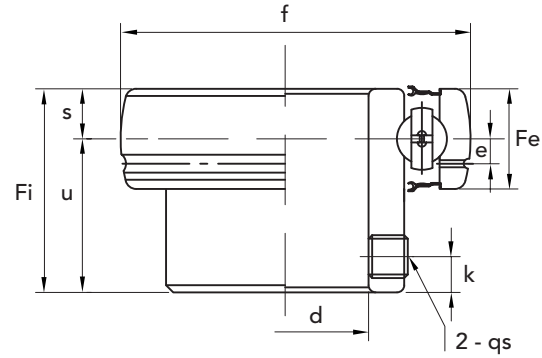

SB RILUBRIFICABILE 200

SB	CODICE	albero foro Ø mm	DIMENSIONI mm									carico dinamico N	carico statico N	peso kg
			Fe	f	F1	s	u	k	e	qs				
201	93020201	12	12	40	22	6,0	16,0	4,5	3,6	M5x0,8	7600	4500	0,10	
202	93020202	15	12	40	22	6,0	16,0	4,5	3,6	M5x0,8	7600	4500	0,10	
203	93020203	17	12	40	22	6,0	16,0	4,5	3,6	M5x0,8	7600	4500	0,10	
204	93020204	20	14	47	25	7,0	18,0	4,5	3,9	M6x1,0	10000	6300	0,15	
205	93020205	25	15	52	27	7,5	19,5	5,5	3,9	M6x1,0	11000	7100	0,18	
206	93020206	30	16	62	30	8,0	22,0	5,5	5,0	M6x1,0	15200	10200	0,27	
207	93020207	35	17	72	32	8,5	23,5	6,5	5,5	M8x1,0	20100	13900	0,42	
208	93020208	40	18	80	34	9,0	25,0	7,0	6,0	M8x1,0	25600	18100	0,60	
209	93020209	45	19	85	41,2	9,5	31,7	8,2	6,3	M8x1,0	32600	24500	0,80	
210	93020210	50	20	90	41,6	10,0	31,6	9,2	6,5	M8x1,0	35800	23000	0,83	