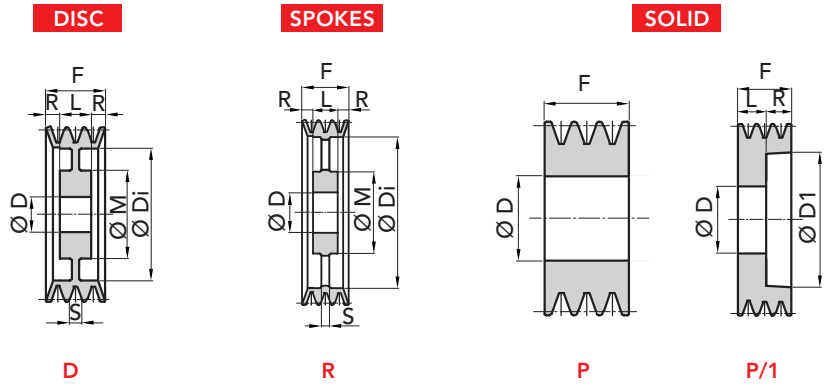

**for LOCKING DEVICES**
**SPA TYPE**

Dp	P. NUMBER Ø 55 H8	P. NUMBER Ø 65 H8	P. NUMBER Ø 80 H8	N° GROOVES	EXEC.	F	L	Ø M	R	Ø Di	S	WEIGHT Kg.
90	91250902			2	P	35						0,20
	91250903			3	P	50						1,10
	91250905			5	P	80						2,00
95	91250952			2	P	35						0,85
100	91251001			1	P	20						0,50
	91251002	91261002		2	P	35						0,90
	91251003			3	P	50						1,30
105	91251052			2	P	35					0,95	
120	91251202			2	P/1	35	27		8	88		1,00
125		91261252		2	P/1	35	27		8	92		1,00
		91261253		3	P/1	50	27		23	92		1,80
		91261254		4	P/1	65	27		38	92		2,40
130		91261303		3	P/1	50	27		23	97		1,75
140		91261403		4	P/1	65	27		38	107		1,50
150	91251502			2	P/1	35	27		8	117		1,35
		91261504		4	P/1	65	27		38	117		2,15
160	91251602	91261602		2	P/1	35	27		8	127		1,50
		91261603		3	P/1	50	27		23	127		1,90
170	91251702			2	D	35	27		4	137	27	1,60
180	91251802	91261802		2	D	35	27		4	147	27	1,70
	91251803	91271803		3	D	50	27		11,5	147	27	2,40
190		91261902		2	D	35	27	120	4	157	12	1,80
		91261903		3	D	50	27	120	11,5	157	12	2,50
200	91252002	91262002		2	D	35	27	120	4	167	12	1,90
		91262003		3	D	50	27	120	11,5	167	14	2,60
		91262004		4	D	65	27	120	19	167	14	3,30
225	91252252	91262252		2	D	35	27	120	4	192	12	2,20
		91262253		3	D	50	27	120	11,5	192	14	2,80
250	91252502			2	R	35	27	130	4	217	14	2,80
			91282503	3	R	50	27	130	11,5	217	14	3,50
		91262504		4	R	65	27	130	19	217	14	4,20
300			91283004	4	R	65	27	130	19	267	14	3,40