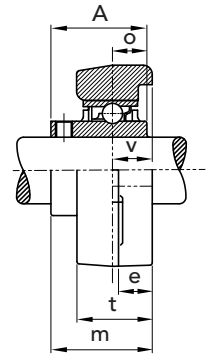

UCFL 200

DAL 202 AL 211
 PREDISPOSTI PER MONTAGGIO
 COPERCHIETTO

UCFL	CODICE	albero foro Ø mm	DIMENSIONI mm										cuscinetto No.	dim bullone mm	sede No.	peso kg
			l	r	v	e	t	F	s	m	A	o				
202	93300202	15	113	90	15	11	25,5	12	60	33,3	31	12,7	UC 202	M10	FL202	0,47
203	93300203	17	113	90	15	11	25,5	12	60	33,3	31	12,7	UC 203	M10	FL203	0,45
204	93300204	20	113	90	15	11	25,5	12	60	33,3	31	12,7	UC 204	M10	FL204	0,43
205	93300205	25	130	99	16	13	27	16	68	35,7	34	14,3	UC 205	M14	FL205	0,61
206	93300206	30	148	117	18	13	31	16	80	40,2	38,1	15,9	UC 206	M14	FL206	0,86
207	93300207	35	161	130	19	15	34	16	90	44,4	42,9	17,5	UC 207	M14	FL207	1,20
208	93300208	40	175	144	21	15	36	16	100	51,2	49,2	19	UC 208	M14	FL208	1,48
209	93300209	45	188	148	22	16	38	19	108	52,2	49,2	19	UC 209	M16	FL209	1,84
210	93300210	50	197	157	22	16	40	19	115	54,6	51,6	19	UC 210	M16	FL210	2,14
211	93300211	55	224	184	25	18	43	19	130	58,4	55,6	22,2	UC 211	M16	FL211	2,98
212	93300212	60	250	202	29	18	48	23	140	68,7	65,1	25,4	UC 212	M20	FL212	3,90
213	93300213	65	258	210	30	22	50	23	155	69,7	65,1	25,4	UC 213	M20	FL213	4,77
214	93300214	70	265	216	31	22	54	23	160	75,4	74,6	30,2	UC 214	M20	FL214	5,22
215	93300215	75	275	225	34	22	56	23	165	78,5	77,8	33,3	UC 215	M20	FL215	5,66
216	93300216	80	290	233	34	22	58	25	180	83,3	82,6	33,3	UC 216	M22	FL216	7,13