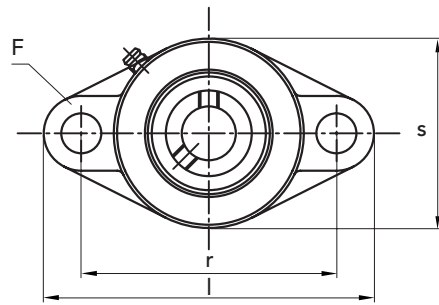

UCFL 200

DAL 202 AL 211
 PREDISPOSTI PER MONTAGGIO
 COPERCHIETTO

UCFL	CODICE	albero foro Ø mm	DIMENSIONI mm										cuscinetto No.	dim bullone mm	sede No.	peso kg
			l	r	v	e	t	F	s	m	A	o				
202	93300202	15	113	90	15	11	25,5	12	60	33,3	31	12,7	UC 202	M10	FL202	0,47
203	93300203	17	113	90	15	11	25,5	12	60	33,3	31	12,7	UC 203	M10	FL203	0,45
204	93300204	20	113	90	15	11	25,5	12	60	33,3	31	12,7	UC 204	M10	FL204	0,43
205	93300205	25	130	99	16	13	27	16	68	35,7	34	14,3	UC 205	M14	FL205	0,61
206	93300206	30	148	117	18	13	31	16	80	40,2	38,1	15,9	UC 206	M14	FL206	0,86
207	93300207	35	161	130	19	15	34	16	90	44,4	42,9	17,5	UC 207	M14	FL207	1,20
208	93300208	40	175	144	21	15	36	16	100	51,2	49,2	19	UC 208	M14	FL208	1,48
209	93300209	45	188	148	22	16	38	19	108	52,2	49,2	19	UC 209	M16	FL209	1,84
210	93300210	50	197	157	22	16	40	19	115	54,6	51,6	19	UC 210	M16	FL210	2,14
211	93300211	55	224	184	25	18	43	19	130	58,4	55,6	22,2	UC 211	M16	FL211	2,98
212	93300212	60	250	202	29	18	48	23	140	68,7	65,1	25,4	UC 212	M20	FL212	3,90
213	93300213	65	258	210	30	22	50	23	155	69,7	65,1	25,4	UC 213	M20	FL213	4,77
214	93300214	70	265	216	31	22	54	23	160	75,4	74,6	30,2	UC 214	M20	FL214	5,22
215	93300215	75	275	225	34	22	56	23	165	78,5	77,8	33,3	UC 215	M20	FL215	5,66
216	93300216	80	290	233	34	22	58	25	180	83,3	82,6	33,3	UC 216	M22	FL216	7,13