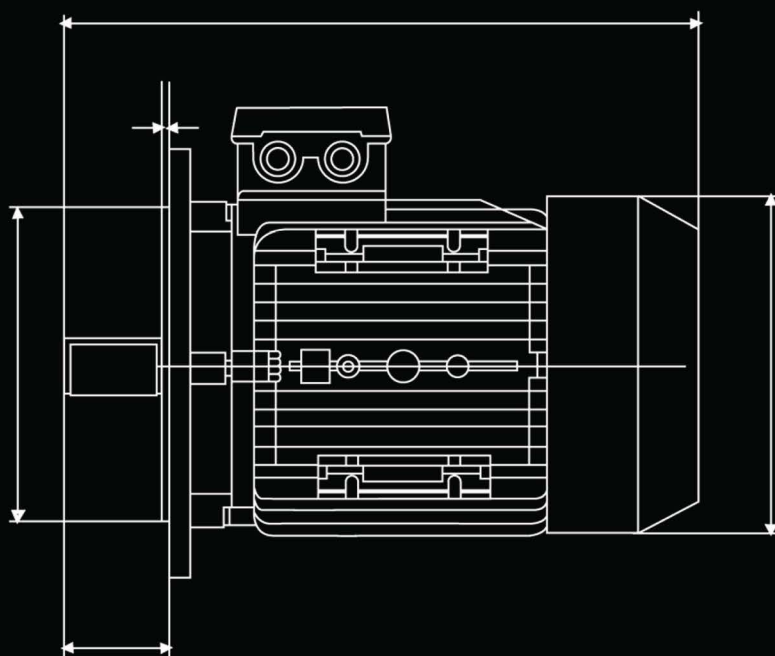

LISTINO MOTORI MOTORS PRICE LIST

MOTORI TRIFASE CHT B5/B14/B3 2 POLI 2800 RPM					
THREE-PHASE MOTORS CHT B5/B14/B3 2 POLES 2800 RPM					
	Modello	Kw	IE1 S3 70%	IE2	IE3
	Model	Kw	IE1 S3 70%	IE2	IE3
ALLUMINIO / ALUMINIUM	56 A2	0,09	83,70 €	-	-
	56 B2	0,12	84,50 €	89,90 €	-
	63 A2	0,18	92,40 €	97,30 €	-
	63 B2	0,25	98,70 €	107,80 €	-
	63 C2	0,37	110,80 €	-	-
	71 A2	0,37	105,30 €	119,90 €	-
	71 B2	0,55	129,80 €	143,80 €	-
	71 C2	0,75	147,90 €	-	-
	80 A2	0,75	175,90 €	-	210,90 €
	80 B2	1,1	179,30 €	-	228,70 €
	80 C2	1,5	196,00 €	-	-
	90 S2	1,5	234,90 €	-	269,80 €
	90 L2	2,2	265,10 €	-	302,80 €
	90 LB2	3	300,50 €	-	-
	100 LA2	3	352,20 €	-	470,00 €
	100 LB2	4	438,50 €	-	-
	112 M2	4	429,40 €	-	550,70 €
	112 MB2	5,5	489,70 €	-	-
	112 MC2	7,5	534,50 €	-	-
	132 S2	5,5	623,50 €	-	827,80 €
	132 SB2	7,5	697,30 €	-	880,20 €
	132 MB2	9,2	791,00 €	-	-
	132 MC2	11	839,20 €	-	-
	160 MA2	11	1.213,90 €	-	1.513,50 €
160 MB2	15	1.323,80 €	-	1.630,30 €	
160 L2	18,5	1.436,60 €	-	1.756,10 €	